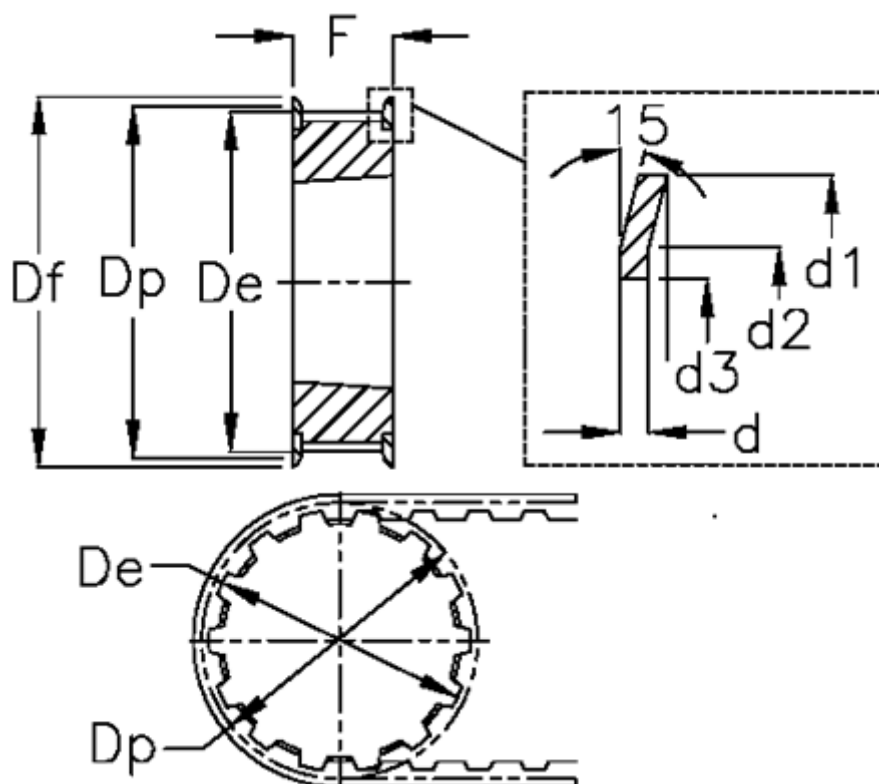

Varenummer: 604134019075
 Beskrivelse: Tandremskive for taperbøsning
 19 L 075 TL 1108

Mål

Bredde	= L 075	Dp	= 57.61
d	= 1.5	F	= 25
d1	= 64	Flangetype	= F24
d2	= 57	For taperbøsning	= 1108
d3	= 47	Max boring	= 28
De	= 56.84	S	= 25
Deling (tomme)	= 3/8	Tandantal	= 19
Df	= 64	Vægt	= 0.3